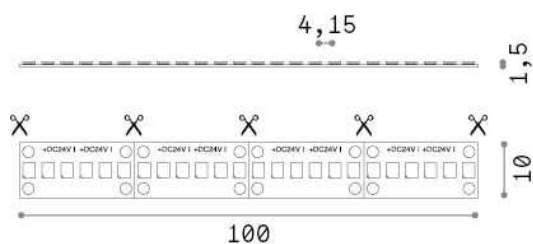

### Lampadine e accessori - Strip led

<b>Ean</b>	8021696287966
<b>Artículo</b>	STRIP LED 20W/MT 4000K CRI90 IP65
<b>Instalación</b>	-
<b>Garantía</b>	5 years
<b>Peso bruto</b>	0.21 kg
<b>Volumen</b>	0.00097 m <sup>3</sup>

## Información técnica

<b>Peso neto</b>	0.13 kg
<b>Clase de aislamiento</b>	3
<b>Cumplimiento</b>	CE
<b>Salida de potencia</b>	24 V DC
<b>Dimmer</b>	1, Phase-cut
<b>Fuente de alimentación</b>	Required, remoted, not included
<b>Índice de protección</b>	65
<b>Temperatura de funcionamiento</b>	-15° ~ +45 °C
<b>Lunghezza fornita</b>	L 5000 x H 1 x P 10 mm
<b>Segmento di taglio</b>	50 cm
<b>Accesorios incluidos</b>	Remote driver

## Información de la fuente

<b>Poder</b>	102 W
<b>Emisiones</b>	Direct
<b>Consumo máximo</b>	max (1 m) 20.5 W
<b>CCT LED</b>	4000 K
<b>Duración LED (t. 25°C)</b>	35000 h
<b>CRI</b>	> 90
<b>SDCM</b>	3
<b>Ángulo del haz de luz</b>	120 °
<b>Luz útil</b>	(1 m) 2020 lm