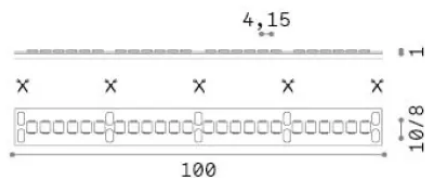

### Lampadine e accessori - Strip led

<b>Ean</b>	8021696346427
<b>Articulo</b>	STRIP LED 240 SMD 10W/M 2700K CRI90 IP20
<b>Instalación</b>	-
<b>Garantía</b>	5 years
<b>Peso bruto</b>	0.11 kg
<b>Volumen</b>	0.000365 m <sup>3</sup>

## Información técnica

<b>Peso neto</b>	0.08 kg
<b>Clase de aislamiento</b>	3
<b>Cumplimiento</b>	CE
<b>Salida de potencia</b>	24 V DC
<b>Dimmer</b>	1, Phase-cut
<b>Fuente de alimentación</b>	Required, remoted, not included
<b>Índice de protección</b>	20
<b>Lunghezza fornita</b>	L 5000 x H 1 x P 8 mm
<b>Accesorios incluidos</b>	Remote driver

## Información de la fuente

<b>Poder</b>	50 W
<b>Emisiones</b>	Direct
<b>Consumo máximo</b>	max (1 m) 10 W
<b>CCT LED</b>	2700 K
<b>Duración LED (t. 25°C)</b>	50000 h
<b>CRI</b>	> 90
<b>SDCM</b>	3
<b>Ángulo del haz de luz</b>	120 °
<b>Luz útil</b>	(1 m) 960 lm
<b>Riesgo fotobiológico</b>	1