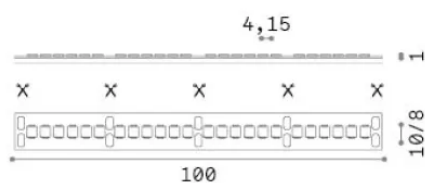

Información general

Lampadine e accessori - Strip led

Ean	8021696346434
Articulo	STRIP LED 240 SMD 10W/M 3000K CRI90 IP20
Instalación	-
Garantía	5 years
Peso bruto	0.11 kg
Volumen	0.000365 m ³

Información técnica

Peso neto	0.08 kg
Clase de aislamiento	3
Cumplimiento	CE
Salida de potencia	24 V DC
Dimmer	1, Phase-cut
Fuente de alimentación	Required, remoted, not included
Índice de protección	20
Lunghezza fornita	L 5000 x H 1 x P 8 mm
Accesorios incluidos	Remote driver

Información de la fuente

Poder	50 W
Emisiones	Direct
Consumo máximo	max (1 m) 10 W
CCT LED	3000 K
Duración LED (t. 25°C)	50000 h
CRI	> 90
SDCM	3
Ángulo del haz de luz	120 °
Luz útil	(1 m) 980 lm
Riesgo fotobiológico	1