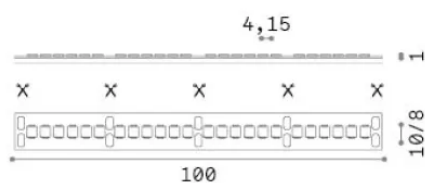

Información general

Lampadine e accessori - Strip led

Ean	8021696346441
Articulo	STRIP LED 240 SMD 10W/M 3000K CRI90 IP65
Instalación	-
Garantía	5 years
Peso bruto	0.23 kg
Volumen	0.000632 m ³

Información técnica

Peso neto	0.18 kg
Clase de aislamiento	3
Cumplimiento	CE
Salida de potencia	24 V DC
Dimmer	1, Phase-cut
Fuente de alimentación	Required, remoted, not included
Índice de protección	65
Lunghezza fornita	L 5000 x H 1 x P 8 mm
Accesorios incluidos	Remote driver

Información de la fuente

Poder	50 W
Emisiones	Direct
Consumo máximo	max (1 m) 10 W
CCT LED	3000 K
Duración LED (t. 25°C)	50000 h
CRI	> 90
SDCM	3
Ángulo del haz de luz	120 °
Luz útil	(1 m) 920 lm
Riesgo fotobiológico	1