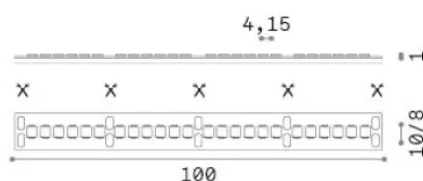

Información general

Lampadine e accessori - Strip led

Ean	8021696346458
Articulo	STRIP LED 240 SMD 10W/M 4000K CRI90 IP20
Instalación	-
Garantía	5 years
Peso bruto	0.11 kg
Volumen	0.000365 m ³

Información técnica

Peso neto	0.08 kg
Clase de aislamiento	3
Cumplimiento	CE
Salida de potencia	24 V DC
Dimmer	1, Phase-cut
Fuente de alimentación	Required, remoted, not included
Índice de protección	20
Lunghezza fornita	L 5000 x H 1 x P 8 mm
Accesorios incluidos	Remote driver

Información de la fuente

Poder	50 W
Emisiones	Direct
Consumo máximo	max (1 m) 10 W
CCT LED	4000 K
Duración LED (t. 25°C)	50000 h
CRI	> 90
SDCM	3
Ángulo del haz de luz	120 °
Luz útil	(1 m) 1020 lm
Riesgo fotobiológico	1