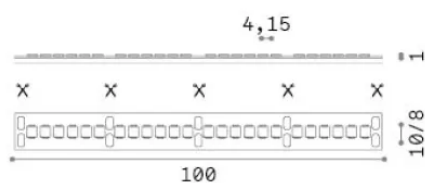

Información general

Lampadine e accessori - Strip led

Ean	8021696346465
Articulo	STRIP LED 240 SMD 10W/M 4000K CRI90 IP65
Instalación	-
Garantía	5 years
Peso bruto	0.23 kg
Volumen	0.000632 m ³

Información técnica

Peso neto	0.18 kg
Clase de aislamiento	3
Cumplimiento	CE
Salida de potencia	24 V DC
Dimmer	1, Phase-cut
Fuente de alimentación	Required, remoted, not included
Índice de protección	65
Lunghezza fornita	L 5000 x H 1 x P 8 mm
Accesorios incluidos	Remote driver

Información de la fuente

Poder	50 W
Emisiones	Direct
Consumo máximo	max (1 m) 10 W
CCT LED	4000 K
Duración LED (t. 25°C)	50000 h
CRI	> 90
SDCM	3
Ángulo del haz de luz	120 °
Luz útil	(1 m) 960 lm
Riesgo fotobiológico	1