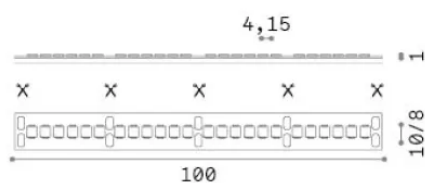

Información general

Lampadine e accessori - Strip led

Ean	8021696346502
Articulo	STRIP LED 240 SMD 15W/M 4000K CRI90 IP20
Instalación	-
Garantía	5 years
Peso bruto	0.11 kg
Volumen	0.000365 m ³

Información técnica

Peso neto	0.08 kg
Clase de aislamiento	3
Cumplimiento	CE
Salida de potencia	24 V DC
Dimmer	1, Phase-cut
Fuente de alimentación	Required, remoted, not included
Índice de protección	20
Lunghezza fornita	L 5000 x H 1 x P 5 mm
Accesorios incluidos	Remote driver

Información de la fuente

Poder	75 W
Emisiones	Direct
Consumo máximo	max (1 m) 15 W
CCT LED	4000 K
Duración LED (t. 25°C)	50000 h
CRI	> 90
SDCM	3
Ángulo del haz de luz	120 °
Luz útil	(1 m) 1680 lm
Riesgo fotobiológico	1