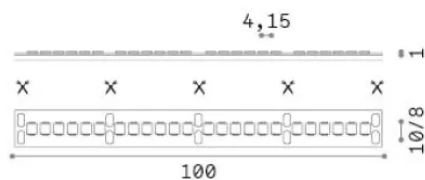

Información general

Lampadine e accessori - Strip led

Ean	8021696346519
Articulo	STRIP LED 240 SMD 15W/M 4000K CRI90 IP65
Instalación	-
Garantía	5 years
Peso bruto	0.23 kg
Volumen	0.000632 m ³

Información técnica

Peso neto	0.18 kg
Clase de aislamiento	3
Cumplimiento	CE
Salida de potencia	24 V DC
Dimmer	1, Phase-cut
Fuente de alimentación	Required, remoted, not included
Índice de protección	20
Lunghezza fornita	L 5000 x H 1 x P 5 mm
Accesorios incluidos	Remote driver

Información de la fuente

Poder	75 W
Emisiones	Direct
Consumo máximo	max (1 m) 15 W
CCT LED	4000 K
Duración LED (t. 25°C)	50000 h
CRI	> 90
SDCM	3
Ángulo del haz de luz	120 °
Luz útil	(1 m) 1680 lm
Riesgo fotobiológico	1