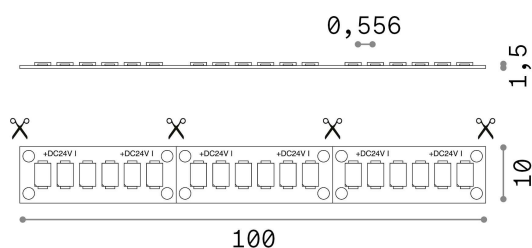

Información general

Lampadine e accessori - Strip led

Ean	8021696253886
Artículo	STRIP LED 40W/MT 3000K CRI90 IP20
Instalación	-
Garantía	5 years
Peso bruto	0.15 kg
Volumen	0.000756 m ³

Información técnica

Peso neto	0.09 kg
Clase de aislamiento	3
Cumplimiento	CE
Salida de potencia	24 V DC
Dimmer	1, Phase-cut
Fuente de alimentación	Required, remoted, not included
Índice de protección	20
Temperatura de funcionamiento	0° ~ +40 °C
Lunghhezza fornita	L 3000 x H 1 x P 10 mm
Segmento di taglio	33 cm
Accesorios incluidos	Remote driver

Información de la fuente

Poder	120 W
Emisiones	Direct
Consumo máximo	max (1 m) 40 W
CCT LED	3000 K
Duración LED (t. 25°C)	50000 h
CRI	> 90
SDCM	3
Ángulo del haz de luz	120 °
Luz útil	(1 m) 3370 lm