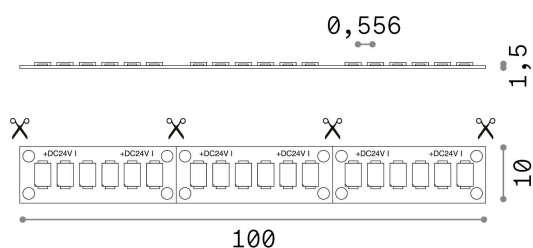

Información general

Lampadine e accessori - Strip led

Ean	8021696253893
Artículo	STRIP LED 40W/MT 4000K CRI90 IP20
Instalación	-
Garantía	5 years
Peso bruto	0.15 kg
Volumen	0.000756 m ³

Información técnica

Peso neto	0.09 kg
Clase de aislamiento	3
Cumplimiento	CE
Salida de potencia	24 V DC
Dimmer	1, Phase-cut
Fuente de alimentación	Required, remoted, not included
Índice de protección	20
Temperatura de funcionamiento	0° ~ +40 °C
Lunghhezza fornita	L 3000 x H 1 x P 10 mm
Segmento di taglio	33 cm
Accesorios incluidos	Remote driver

Información de la fuente

Poder	120 W
Emisiones	Direct
Consumo máximo	max (1 m) 40 W
CCT LED	4000 K
Duración LED (t. 25°C)	50000 h
CRI	> 90
SDCM	3
Ángulo del haz de luz	120 °
Luz útil	(1 m) 3730 lm