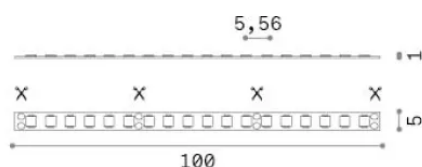

Información general

Lampadine e accessori - Strip led

Ean	8021696332246
Artículo	STRIP LED 5MM SMD 15W/M 4000K CRI90 IP20
Instalación	-
Garantía	5 years
Peso bruto	0.11 kg
Volumen	0.000365 m ³

Información técnica

Peso neto	0.08 kg
Clase de aislamiento	3
Cumplimiento	CE
Salida de potencia	24 V DC
Dimmer	1, Phase-cut
Fuente de alimentación	Required, remoted, not included
Índice de protección	20
Lunghezza fornita	L 5000 x H 1 x P 5 mm
Accesorios incluidos	Remote driver

Información de la fuente

Poder	75 W
Emisiones	Direct
Consumo máximo	max (1 m) 15 W
CCT LED	4000 K
Duración LED (t. 25°C)	50000 h
CRI	> 90
SDCM	3
Ángulo del haz de luz	120 °
Luz útil	(1 m) 1580 lm
Riesgo fotobiológico	1