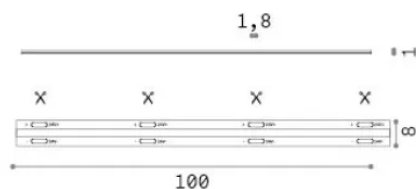

### Lampadine e accessori - Strip led

<b>Ean</b>	8021696325934
<b>Artículo</b>	STRIP LED COB 08W/M 2700K CRI90 IP20
<b>Instalación</b>	-
<b>Garantía</b>	5 years
<b>Peso bruto</b>	0.1 kg
<b>Volumen</b>	0.000365 m <sup>3</sup>

## Información técnica

<b>Peso neto</b>	0.07 kg
<b>Clase de aislamiento</b>	3
<b>Cumplimiento</b>	CE
<b>Salida de potencia</b>	24 V DC
<b>Dimmer</b>	1, Phase-cut
<b>Fuente de alimentación</b>	Required, remoted, not included
<b>Índice de protección</b>	20
<b>Lunghezza fornita</b>	L 5000 x H 1 mm
<b>Accesorios incluidos</b>	Remote driver