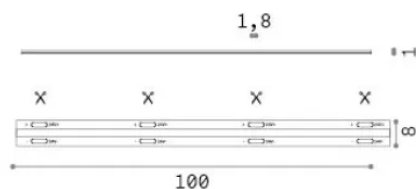

Información general

Lampadine e accessori - Strip led

Ean	8021696325972
Artículo	STRIP LED COB 08W/M 4000K CRI90 IP20
Instalación	-
Garantía	5 years
Peso bruto	0.1 kg
Volumen	0.000365 m ³

Información técnica

Peso neto	0.07 kg
Clase de aislamiento	3
Cumplimiento	CE
Salida de potencia	24 V DC
Dimmer	1, Phase-cut
Fuente de alimentación	Required, remoted, not included
Índice de protección	20
Lunghezza fornita	L 5000 x H 1 mm
Accesorios incluidos	Remote driver

Información de la fuente

Poder	40 W
Emisiones	Direct
Consumo máximo	max (1 m) 8 W
CCT LED	4000 K
Duración LED (t. 25°C)	50000 h
CRI	> 90
SDCM	3
Ángulo del haz de luz	120 °
Luz útil	(1 m) 760 lm
Riesgo fotobiológico	1