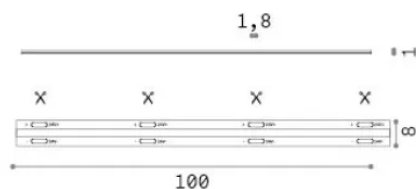

Información general

Lampadine e accessori - Strip led

Ean	8021696325941
Artículo	STRIP LED COB 15W/M 2700K CRI90 IP20
Instalación	-
Garantía	5 years
Peso bruto	0.1 kg
Volumen	0.000365 m ³

Información técnica

Peso neto	0.07 kg
Clase de aislamiento	3
Cumplimiento	CE
Salida de potencia	24 V DC
Dimmer	1, Phase-cut
Fuente de alimentación	Required, remoted, not included
Índice de protección	20
Lunghezza fornita	L 5000 x H 1 mm
Accesorios incluidos	Remote driver

Información de la fuente

Poder	75 W
Emisiones	Direct
Consumo máximo	max (1 m) 15 W
CCT LED	2700 K
Duración LED (t. 25°C)	50000 h
CRI	> 90
SDCM	3
Ángulo del haz de luz	120 °
Luz útil	(1 m) 1620 lm
Riesgo fotobiológico	1