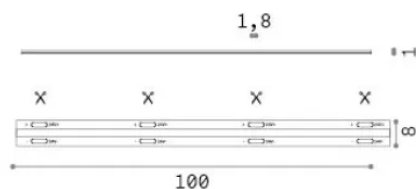

Información general

Lampadine e accessori - Strip led

Ean	8021696325989
Artículo	STRIP LED COB 15W/M 4000K CRI90 IP20
Instalación	-
Garantía	5 years
Peso bruto	0.1 kg
Volumen	0.000365 m ³

Información técnica

Peso neto	0.07 kg
Clase de aislamiento	3
Cumplimiento	CE
Salida de potencia	24 V DC
Dimmer	1, Phase-cut
Fuente de alimentación	Required, remoted, not included
Índice de protección	20
Lunghezza fornita	L 5000 x H 1 mm
Accesorios incluidos	Remote driver

Información de la fuente

Poder	75 W
Emisiones	Direct
Consumo máximo	max (1 m) 15 W
CCT LED	4000 K
Duración LED (t. 25°C)	50000 h
CRI	> 90
SDCM	3
Ángulo del haz de luz	120 °
Luz útil	(1 m) 1690 lm
Riesgo fotobiológico	1