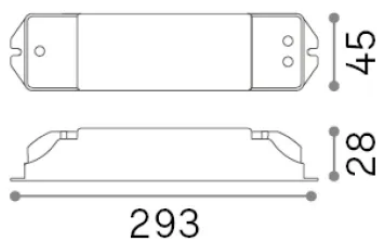

## Lampadine e accessori - Driver

<b>Ean</b>	8021696244556
<b>Articulo</b>	STRIP LED DRIVER 1-10V/PUSH 036W 24Vdc
<b>Instalación</b>	-
<b>Garantía</b>	5 years
<b>Peso bruto</b>	0.17 kg
<b>Volumen</b>	0.000258 m <sup>3</sup>

## Información técnica

<b>Peso neto</b>	0.16 kg
<b>Clase de aislamiento</b>	II
<b>Índice de protección</b>	IP20
<b>Cumplimiento</b>	-
<b>Dimmer</b>	1
<b>Salida de potencia</b>	100-240 V AC
<b>Output Salida de potencia</b>	