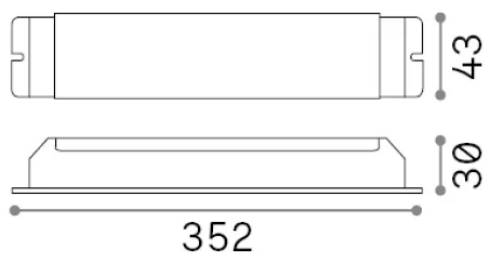

Información general

Lampadine e accessori - Driver

Ean	8021696244594
Artículo	STRIP LED DRIVER 1-10V/PUSH 150W 24Vdc
Instalación	-
Garantía	5 years
Peso bruto	0.76 kg
Volumen	0.000684 m ³

Información técnica

Peso neto	0.72 kg
Clase de aislamiento	I
Índice de protección	IP20
Cumplimiento	-
Dimmer	1
Salida de potencia	220-240 V AC
Output Salida de potencia	

Información de la fuente

Consumo máximo	-
-----------------------	---