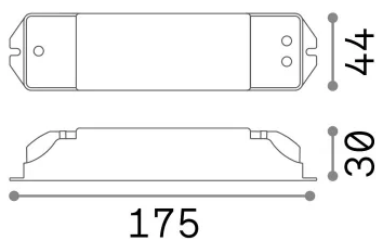

Información general

Lampadine e accessori - Driver

Ean	8021696244549
Artículo	STRIP LED DRIVER DALI/PUSH 036W 24Vdc
Instalación	-
Garantía	5 years
Peso bruto	0.18 kg
Volumen	0.000253 m ³

Información técnica

Peso neto	0.16 kg
Clase de aislamiento	II
Índice de protección	IP20
Cumplimiento	-
Dimmer	1
Salida de potencia	100-240 V AC
Output Salida de potencia	

Información de la fuente

Consumo máximo	-
-----------------------	---