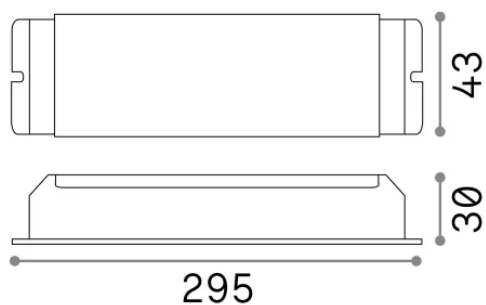

Información general

Lampadine e accessori - Driver

Ean	8021696244563
Articulo	STRIP LED DRIVER DALI/PUSH 080W 24Vdc
Instalación	-
Garantía	5 years
Peso bruto	0.5 kg
Volumen	0.000465 m ³

Información técnica

Peso neto	0.47 kg
Clase de aislamiento	I
Índice de protección	IP20
Cumplimiento	-
Dimmer	1
Salida de potencia	220-240 V AC
Output Salida de potencia	

Información de la fuente

Consumo máximo	-
-----------------------	---