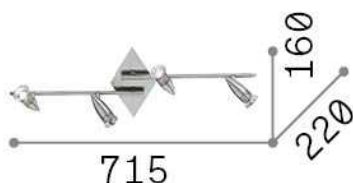

### Interior - Lámpara de techo

<b>Ean</b>	8021696122731
<b>Artículo</b>	ALFA PL4 BIANCO
<b>Instalación</b>	Lámpara de techo
<b>Garantía</b>	5 years
<b>Peso bruto</b>	1.39 kg
<b>Volumen</b>	0.01584 m³

## Información técnica

<b>Peso neto</b>	1.07 kg
<b>Clase de aislamiento</b>	I
<b>Índice de protección</b>	IP20
<b>Cumplimiento</b>	CE
<b>Temperatura de funcionamiento</b>	0° ~ +40 °C
<b>Dimmer</b>	Determined by the light bulb
<b>Salida de potencia</b>	220-240 V AC
<b>Fuente de alimentación</b>	Not required
<b>Ajustabilidad</b>	vert. 0-90°, orizz. 0-330°

## Información de la fuente

<b>Fuente integrada</b>	Light bulb (included)
<b>Fuente reemplazable</b>	Replaceable
<b>Poder</b>	GU10 max 4 x 50 W
<b>Emisiones</b>	Direct
<b>Consumo máximo</b>	-
<b>Bombilla incluida</b>	1 - E14 OLIVA 4W 3000K CRI80 SATIN