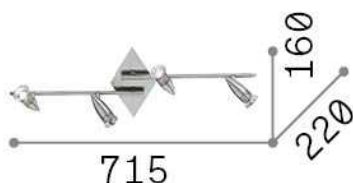

Información general

Interior - Lámpara de techo

Ean	8021696006321
Artículo	ALFA PL4 NICKEL
Instalación	Lámpara de techo
Garantía	5 years
Peso bruto	1.39 kg
Volumen	0.01584 m³

Información técnica

Peso neto	1.07 kg
Clase de aislamiento	I
Índice de protección	IP20
Cumplimiento	CE
Temperatura de funcionamiento	0° ~ +40 °C
Dimmer	Determined by the light bulb
Salida de potencia	220-240 V AC
Fuente de alimentación	Not required
Ajustabilidad	vert. 0-90°, orizz. 0-330°

Información de la fuente

Fuente integrada	Light bulb (included)
Fuente reemplazable	Replaceable
Poder	GU10 max 4 x 50 W
Emisiones	Direct
Consumo máximo	-
Bombilla incluida	1 - E14 OLIVA 4W 3000K CRI80 SATIN