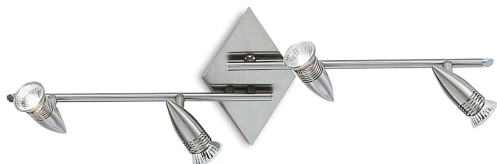

Información general

Interior - Lámpara de techo

Ean	8021696006321
Artículo	ALFA PL4 NICKEL
Instalación	Lámpara de techo
Garantía	5 years
Peso bruto	1.39 kg
Volumen	0.01584 m³

Información técnica

Peso neto	1.07 kg
Clase de aislamiento	I
Índice de protección	IP20
Cumplimiento	CE
Temperatura de funcionamiento	0° ~ +40 °C
Dimmer	Determined by the light bulb
Salida de potencia	220-240 V AC
Fuente de alimentación	Not required
Ajustabilidad	vert. 0-90°, orizz. 0-330°

Información de la fuente

Fuente integrada	Light bulb (included)
Fuente reemplazable	Replaceable
Poder	GU10 max 4 x 50 W
Emisiones	Direct
Consumo máximo	-
Bombilla incluida	1 - E14 OLIVA 4W 3000K CRI80 SATIN