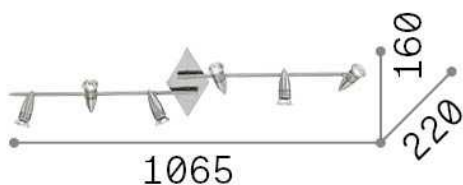

### Interior - Lámpara de techo

<b>Ean</b>	8021696006338
<b>Artículo</b>	ALFA PL6 NICKEL
<b>Instalación</b>	Lámpara de techo
<b>Garantía</b>	5 years
<b>Peso bruto</b>	1.49 kg
<b>Volumen</b>	0.019642 m <sup>3</sup>

## Información técnica

<b>Peso neto</b>	1.14 kg
<b>Clase de aislamiento</b>	I
<b>Índice de protección</b>	IP20
<b>Cumplimiento</b>	CE
<b>Temperatura de funcionamiento</b>	0° ~ +40 °C
<b>Dimmer</b>	Determined by the light bulb
<b>Salida de potencia</b>	220-240 V AC
<b>Fuente de alimentación</b>	Not required
<b>Ajustabilidad</b>	vert. 0-90°, orizz. 0-330°

## Información de la fuente

<b>Fuente integrada</b>	Light bulb (included)
<b>Fuente reemplazable</b>	Replaceable
<b>Poder</b>	GU10 max 6 x 50 W
<b>Emisiones</b>	Direct
<b>Consumo máximo</b>	-
<b>Bombilla incluida</b>	1 - E14 OLIVA 4W 3000K CRI80 SATIN