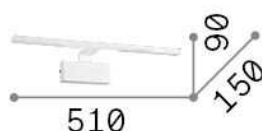

Información general

Interior - Lámpara de pared

Ean	8021696224985
Artículo	ALMA AP D51 BIANCO
Instalación	Lámpara de pared
Garantía	5 years
Peso bruto	1.23 kg
Volumen	0.016245 m ³

Información técnica

Peso neto	0.65 kg
Clase de aislamiento	II
Índice de protección	IP20
Cumplimiento	CE
Temperatura de funcionamiento	0° ~ +40 °C
Dimmer	NO, On-Off
Salida de potencia	220-240 V AC 50/60 Hz
Fuente de alimentación	In-built, included Replaceable (by qualified operators only), electronic
Resistencia de carga	IK05

Información de la fuente

Fuente integrada	Integrated LED module
Fuente reemplazable	No
Poder	LED 12,5 W
Emisiones	Direct
Consumo máximo	max 12,50 W
Características LED	LED SMD
CCT LED	3000 K
Duración LED (t. 25°C)	30000 h
CRI	> 80
SDCM	3
Ángulo del haz de luz	110°
Flujo del haz de luz	1450 lm
Luz útil	850 lm
Bombilla incluida	1 - E14 OLIVA 4W 3000K CRI80 SATIN