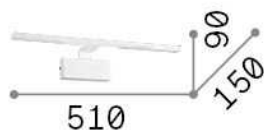

### Interior - Lámpara de pared

<b>Ean</b>	8021696224930
<b>Artículo</b>	ALMA AP D51 CROMO
<b>Instalación</b>	Lámpara de pared
<b>Garantía</b>	5 years
<b>Peso bruto</b>	1.23 kg
<b>Volumen</b>	0.016245 m <sup>3</sup>

## Información técnica

<b>Peso neto</b>	0.65 kg
<b>Clase de aislamiento</b>	II
<b>Índice de protección</b>	IP20
<b>Cumplimiento</b>	CE
<b>Temperatura de funcionamiento</b>	0° ~ +40 °C
<b>Dimmer</b>	NO, On-Off
<b>Salida de potencia</b>	220-240 V AC 50/60 Hz
<b>Fuente de alimentación</b>	In-built, included Replaceable (by qualified operators only), electronic
<b>Resistencia de carga</b>	IK05

## Información de la fuente

<b>Fuente integrada</b>	Integrated LED module
<b>Fuente reemplazable</b>	No
<b>Poder</b>	LED 12,5 W
<b>Emisiones</b>	Direct
<b>Consumo máximo</b>	max 12,50 W
<b>Características LED</b>	LED SMD
<b>CCT LED</b>	3000 K
<b>Duración LED (t. 25°C)</b>	30000 h
<b>CRI</b>	> 80
<b>SDCM</b>	3
<b>Ángulo del haz de luz</b>	110°
<b>Flujo del haz de luz</b>	1450 lm
<b>Luz útil</b>	850 lm
<b>Bombilla incluida</b>	1 - E14 OLIVA 4W 3000K CRI80 SATIN