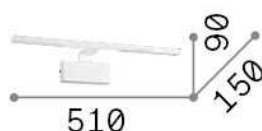

Información general

Interior - Lámpara de pared

Ean	8021696224954
Artículo	ALMA AP D51 OTTONE
Instalación	Lámpara de pared
Garantía	5 years
Peso bruto	1.22 kg
Volumen	0.016245 m ³

Información técnica

Peso neto	0.65 kg
Clase de aislamiento	II
Índice de protección	IP20
Cumplimiento	CE
Temperatura de funcionamiento	0° ~ +40 °C
Dimmer	NO, On-Off
Salida de potencia	220-240 V AC 50/60 Hz
Fuente de alimentación	In-built, included Replaceable (by qualified operators only), electronic
Resistencia de carga	IK05

Información de la fuente

Fuente integrada	Integrated LED module
Fuente reemplazable	No
Poder	LED 12,5 W
Emisiones	Direct
Consumo máximo	max 12,50 W
Características LED	LED SMD
CCT LED	3000 K
Duración LED (t. 25°C)	30000 h
CRI	> 80
SDCM	3
Ángulo del haz de luz	110°
Flujo del haz de luz	1450 lm
Luz útil	850 lm
Bombilla incluida	1 - E14 OLIVA 4W 3000K CRI80 SATIN