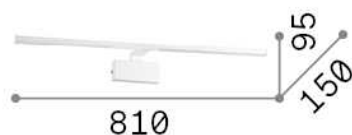

### Interior - Lámpara de pared

<b>Ean</b>	8021696225005
<b>Artículo</b>	ALMA AP D81 OTTONE
<b>Instalación</b>	Lámpara de pared
<b>Garantía</b>	5 years
<b>Peso bruto</b>	1.25 kg
<b>Volumen</b>	0.0264 m <sup>3</sup>

## Información técnica

<b>Peso neto</b>	0.66 kg
<b>Clase de aislamiento</b>	II
<b>Índice de protección</b>	IP20
<b>Cumplimiento</b>	CE
<b>Temperatura de funcionamiento</b>	0° ~ +40 °C
<b>Dimmer</b>	NO, On-Off
<b>Salida de potencia</b>	220-240 V AC 50/60 Hz
<b>Fuente de alimentación</b>	In-built, included Replaceable (by qualified operators only), electronic
<b>Resistencia de carga</b>	IK05

## Información de la fuente

<b>Fuente integrada</b>	Integrated LED module
<b>Fuente reemplazable</b>	No
<b>Poder</b>	LED 18 W
<b>Emisiones</b>	Direct
<b>Consumo máximo</b>	max 18,00 W
<b>Características LED</b>	LED SMD
<b>CCT LED</b>	3000 K
<b>Duración LED (t. 25°C)</b>	30000 h
<b>CRI</b>	> 80
<b>SDCM</b>	3
<b>Ángulo del haz de luz</b>	110°
<b>Flujo del haz de luz</b>	2250 lm
<b>Luz útil</b>	1250 lm
<b>Bombilla incluida</b>	1 - E14 OLIVA 4W 3000K CRI80 SATIN