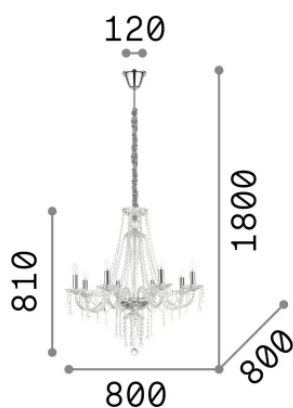

### Interior - Colgantes

<b>Ean</b>	8021696168777
<b>Artículo</b>	AMADEUS SP8
<b>Instalación</b>	Colgantes
<b>Garantía</b>	5 years
<b>Peso bruto</b>	10.18 kg
<b>Volumen</b>	0.157383 m <sup>3</sup>

## Información de la fuente

<b>Fuente integrada</b>	Light bulb (not included)
<b>Fuente reemplazable</b>	No
<b>Poder</b>	E14 max 8 x 40 W
<b>Emisiones</b>	Diffuse
<b>Consumo máximo</b>	-
<b>Recomendar bombilla</b>	101224 E14 OLIVA 4W 3000K CRI80 TRASP