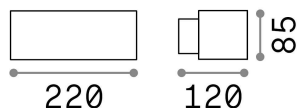

Información general

Exterior - Lámpara de pared

Ean	8021696066868
Artículo	ANDROMEDA AP1 BIANCO
Instalación	Lámpara de pared
Garantía	5 years
Peso bruto	1.2 kg
Volumen	0.003908 m ³

Información técnica

Peso neto	1 kg
Clase de aislamiento	I
Índice de protección	IP55
Cumplimiento	CE
Temperatura de funcionamiento	-15° ~ +45 °C
Dimmer	Determined by the light bulb
Salida de potencia	220-240 V AC
Fuente de alimentación	Not required

Información de la fuente

Fuente integrada	Light bulb (not included)
Fuente reemplazable	No
Poder	E27 max 1 x 60 W
Emisiones	Direct + Indirect
Consumo máximo	-