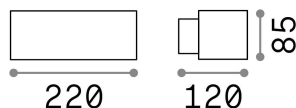

Información general

Exterior - Lámpara de pared

Ean	8021696158822
Artículo	ANDROMEDA AP1 GRIGIO
Instalación	Lámpara de pared
Garantía	5 years
Peso bruto	1.2 kg
Volumen	0.003908 m ³

Información técnica

Peso neto	1 kg
Clase de aislamiento	I
Índice de protección	IP55
Cumplimiento	CE
Temperatura de funcionamiento	-15° ~ +45 °C
Dimmer	Determined by the light bulb
Salida de potencia	220-240 V AC
Fuente de alimentación	Not required

Información de la fuente

Fuente integrada	Light bulb (not included)
Fuente reemplazable	No
Poder	E27 max 1 x 60 W
Emisiones	Direct + Indirect
Consumo máximo	-