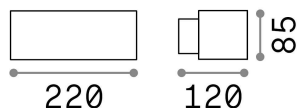

Información de la fuente

Fuente integrada	Light bulb (not included)
Fuente reemplazable	No
Poder	E27 max 1 x 60 W
Emisiones	Direct + Indirect
Consumo máximo	-