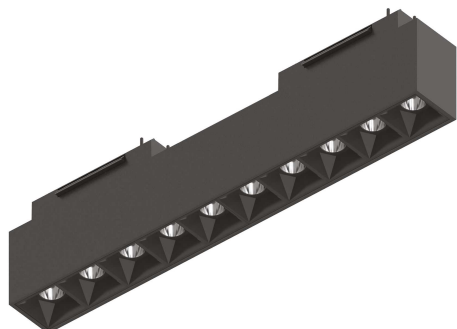

Información general

Técnico - Sistemas

Ean	8021696222929
Artículo	ARCA ACCENT 15W 3000K BK
Instalación	Sistemas
Garantía	5 years
Peso bruto	0.46 kg
Volumen	0.002556 m ³

Información técnica

Peso neto	0.44 kg
Clase de aislamiento	III
Índice de protección	IP20
Cumplimiento	CE
Temperatura de funcionamiento	0° ~ +40 °C
Dimmer	NO, On-Off
Salida de potencia	48 V DC
Fuente de alimentación	Required, remoted, not included NO
Accesorios incluidos	Arca profile

Información de la fuente

Fuente integrada	Integrated LED module
Fuente reemplazable	Replaceable (by qualified operators only)
Poder	15 W
Emisiones	Direct
Consumo máximo	max 15,00 W
Características LED	LED SMD OSRAM
CCT LED	3000 K
Duración LED (t. 25°C)	50000 h
CRI	> 80
SDCM	3
Ángulo del haz de luz	35°
UGR Máximo	< 13
Flujo del haz de luz	2000 lm
Luz útil	1600 lm
Riesgo fotobiológico	2