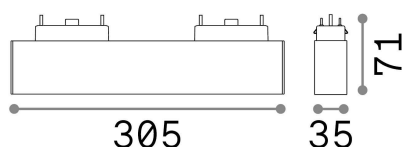

Información general

Técnico - Sistemas

Ean	8021696222929
Artículo	ARCA ACCENT 15W 3000K BK
Instalación	Sistemas
Garantía	5 years
Peso bruto	0.46 kg
Volumen	0.002556 m ³

Información técnica

Peso neto	0.44 kg
Clase de aislamiento	III
Índice de protección	IP20
Cumplimiento	CE
Temperatura de funcionamiento	0° ~ +40 °C
Dimmer	NO, On-Off
Salida de potencia	48 V DC
Fuente de alimentación	Required, remoted, not included NO
Accesorios incluidos	Arca profile

Información de la fuente

Fuente integrada	Integrated LED module
Fuente reemplazable	Replaceable (by qualified operators only)
Poder	15 W
Emisiones	Direct
Consumo máximo	max 15,00 W
Características LED	LED SMD OSRAM
CCT LED	3000 K
Duración LED (t. 25°C)	50000 h
CRI	> 80
SDCM	3
Ángulo del haz de luz	35°
UGR Máximo	< 13
Flujo del haz de luz	2000 lm
Luz útil	1600 lm
Riesgo fotobiológico	2