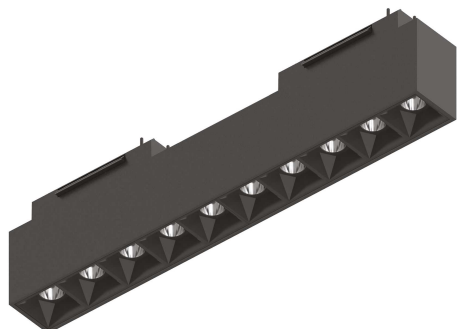

Información general

Técnico - Sistemas

Ean	8021696223001
Artículo	ARCA ACCENT 15W 4000K BK
Instalación	Sistemas
Garantía	5 years
Peso bruto	0.46 kg
Volumen	0.002556 m ³

Información técnica

Peso neto	0.44 kg
Clase de aislamiento	III
Índice de protección	IP20
Cumplimiento	CE
Temperatura de funcionamiento	0° ~ +40 °C
Dimmer	NO, On-Off
Salida de potencia	48 V DC
Fuente de alimentación	Required, remoted, not included NO
Accesorios incluidos	Arca profile

Información de la fuente

Fuente integrada	Integrated LED module
Fuente reemplazable	Replaceable (by qualified operators only)
Poder	15 W
Emisiones	Direct
Consumo máximo	max 15,00 W
Características LED	LED SMD OSRAM
CCT LED	4000 K
Duración LED (t. 25°C)	50000 h
CRI	> 80
SDCM	3
Ángulo del haz de luz	35°
UGR Máximo	< 13
Flujo del haz de luz	2100 lm
Luz útil	1650 lm
Riesgo fotobiológico	2