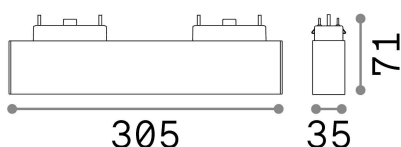

Información general

Técnico - Sistemas

Ean	8021696223001
Artículo	ARCA ACCENT 15W 4000K BK
Instalación	Sistemas
Garantía	5 years
Peso bruto	0.46 kg
Volumen	0.002556 m ³

Información técnica

Peso neto	0.44 kg
Clase de aislamiento	III
Índice de protección	IP20
Cumplimiento	CE
Temperatura de funcionamiento	0° ~ +40 °C
Dimmer	NO, On-Off
Salida de potencia	48 V DC
Fuente de alimentación	Required, remoted, not included NO
Accesorios incluidos	Arca profile

Información de la fuente

Fuente integrada	Integrated LED module
Fuente reemplazable	Replaceable (by qualified operators only)
Poder	15 W
Emisiones	Direct
Consumo máximo	max 15,00 W
Características LED	LED SMD OSRAM
CCT LED	4000 K
Duración LED (t. 25°C)	50000 h
CRI	> 80
SDCM	3
Ángulo del haz de luz	35°
UGR Máximo	< 13
Flujo del haz de luz	2100 lm
Luz útil	1650 lm
Riesgo fotobiológico	2