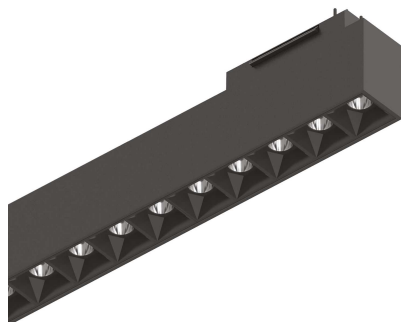

Información general

Técnico - Sistemas

Ean	8021696222936
Artículo	ARCA ACCENT 29W 3000K BK
Instalación	Sistemas
Garantía	5 years
Peso bruto	0.91 kg
Volumen	0.008678 m ³

Información técnica

Peso neto	0.7 kg
Clase de aislamiento	III
Índice de protección	IP20
Cumplimiento	CE
Temperatura de funcionamiento	0° ~ +40 °C
Dimmer	NO, On-Off
Salida de potencia	48 V DC
Fuente de alimentación	Required, remoted, not included NO
Accesorios incluidos	Arca profile

Información de la fuente

Fuente integrada	Integrated LED module
Fuente reemplazable	Replaceable (by qualified operators only)
Poder	29 W
Emisiones	Direct
Consumo máximo	max 29,00 W
Características LED	LED SMD OSRAM
CCT LED	3000 K
Duración LED (t. 25°C)	50000 h
CRI	> 80
SDCM	3
Ángulo del haz de luz	35°
UGR Máximo	< 13
Flujo del haz de luz	3650 lm
Luz útil	2820 lm
Riesgo fotobiológico	2