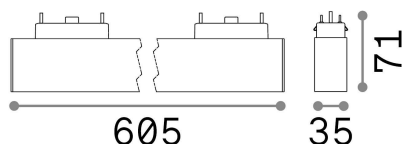

Información general

Técnico - Sistemas

Ean	8021696222936
Artículo	ARCA ACCENT 29W 3000K BK
Instalación	Sistemas
Garantía	5 years
Peso bruto	0.91 kg
Volumen	0.008678 m ³

Información técnica

Peso neto	0.7 kg
Clase de aislamiento	III
Índice de protección	IP20
Cumplimiento	CE
Temperatura de funcionamiento	0° ~ +40 °C
Dimmer	NO, On-Off
Salida de potencia	48 V DC
Fuente de alimentación	Required, remoted, not included NO
Accesorios incluidos	Arca profile

Información de la fuente

Fuente integrada	Integrated LED module
Fuente reemplazable	Replaceable (by qualified operators only)
Poder	29 W
Emisiones	Direct
Consumo máximo	max 29,00 W
Características LED	LED SMD OSRAM
CCT LED	3000 K
Duración LED (t. 25°C)	50000 h
CRI	> 80
SDCM	3
Ángulo del haz de luz	35°
UGR Máximo	< 13
Flujo del haz de luz	3650 lm
Luz útil	2820 lm
Riesgo fotobiológico	2