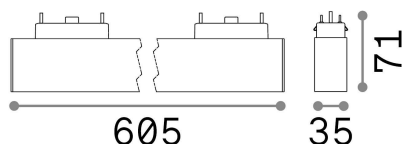

Información general

Técnico - Sistemas

Ean	8021696223018
Artículo	ARCA ACCENT 29W 4000K BK
Instalación	Sistemas
Garantía	5 years
Peso bruto	0.91 kg
Volumen	0.008678 m ³

Información técnica

Peso neto	0.7 kg
Clase de aislamiento	III
Índice de protección	IP20
Cumplimiento	CE
Temperatura de funcionamiento	0° ~ +40 °C
Dimmer	NO, On-Off
Salida de potencia	48 V DC
Fuente de alimentación	Required, remoted, not included NO
Accesorios incluidos	Arca profile

Información de la fuente

Fuente integrada	Integrated LED module
Fuente reemplazable	Replaceable (by qualified operators only)
Poder	29 W
Emisiones	Direct
Consumo máximo	max 29,00 W
Características LED	LED SMD OSRAM
CCT LED	4000 K
Duración LED (t. 25°C)	50000 h
CRI	> 80
SDCM	3
Ángulo del haz de luz	35°
UGR Máximo	< 13
Flujo del haz de luz	3950 lm
Luz útil	2920 lm
Riesgo fotobiológico	2