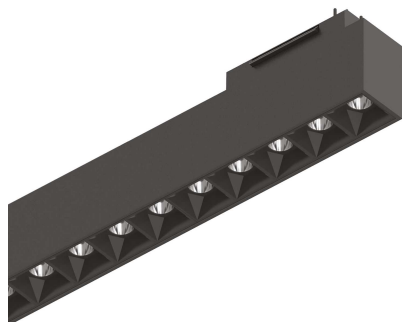

Información general

Técnico - Sistemas

Ean	8021696223018
Artículo	ARCA ACCENT 29W 4000K BK
Instalación	Sistemas
Garantía	5 years
Peso bruto	0.91 kg
Volumen	0.008678 m ³

Información técnica

Peso neto	0.7 kg
Clase de aislamiento	III
Índice de protección	IP20
Cumplimiento	CE
Temperatura de funcionamiento	0° ~ +40 °C
Dimmer	NO, On-Off
Salida de potencia	48 V DC
Fuente de alimentación	Required, remoted, not included NO
Accesorios incluidos	Arca profile

Información de la fuente

Fuente integrada	Integrated LED module
Fuente reemplazable	Replaceable (by qualified operators only)
Poder	29 W
Emisiones	Direct
Consumo máximo	max 29,00 W
Características LED	LED SMD OSRAM
CCT LED	4000 K
Duración LED (t. 25°C)	50000 h
CRI	> 80
SDCM	3
Ángulo del haz de luz	35°
UGR Máximo	< 13
Flujo del haz de luz	3950 lm
Luz útil	2920 lm
Riesgo fotobiológico	2