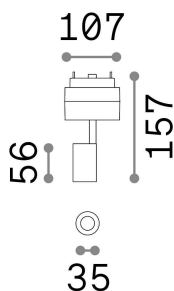

Información general

Técnico - Sistemas

Ean	8021696222974
Artículo	ARCA TRACK 05W 3000K BK
Instalación	Sistemas
Garantía	5 years
Peso bruto	0.3 kg
Volumen	0.001539 m ³

Información técnica

Peso neto	0.2 kg
Clase de aislamiento	III
Índice de protección	IP20
Cumplimiento	CE
Temperatura de funcionamiento	0° ~ +40 °C
Dimmer	NO, On-Off
Salida de potencia	48 V DC
Fuente de alimentación	Required, remoted, not included NO
Ajustabilidad	vert. 0°-90° , orizz. 0°-335°
Accesorios incluidos	Narrow beam lens, Arca profile

Información de la fuente

Fuente integrada	Integrated LED module
Fuente reemplazable	Replaceable (by qualified operators only)
Poder	5 W
Emisiones	Direct
Consumo máximo	max 5,00 W
Características LED	LED COB CREE
CCT LED	3000 K
Duración LED (t. 25°C)	50000 h
CRI	> 80
SDCM	3
Ángulo del haz de luz	34°
Flujo del haz de luz	450 lm
Luz útil	360 lm
Riesgo fotobiológico	2