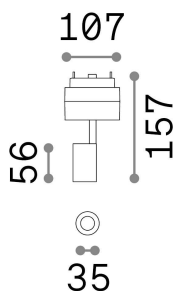

Información general

Técnico - Sistemas

Ean	8021696223056
Artículo	ARCA TRACK 05W 4000K BK
Instalación	Sistemas
Garantía	5 years
Peso bruto	0.3 kg
Volumen	0.001539 m ³

Información técnica

Peso neto	0.2 kg
Clase de aislamiento	III
Índice de protección	IP20
Cumplimiento	CE
Temperatura de funcionamiento	0° ~ +40 °C
Dimmer	NO, On-Off
Salida de potencia	48 V DC
Fuente de alimentación	Required, remoted, not included NO
Ajustabilidad	vert. 0°-90° , orizz. 0°-335°
Accesorios incluidos	Narrow beam lens, Arca profile

Información de la fuente

Fuente integrada	Integrated LED module
Fuente reemplazable	Replaceable (by qualified operators only)
Poder	5 W
Emisiones	Direct
Consumo máximo	max 5,00 W
Características LED	LED COB CREE
CCT LED	4000 K
Duración LED (t. 25°C)	50000 h
CRI	> 80
SDCM	3
Ángulo del haz de luz	34°
Flujo del haz de luz	490 lm
Luz útil	400 lm
Riesgo fotobiológico	2