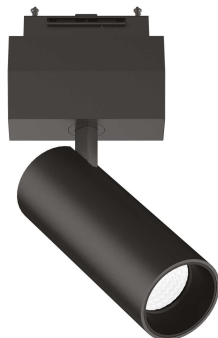

Información general

Técnico - Sistemas

Ean	8021696222967
Artículo	ARCA TRACK 14W 3000K BK
Instalación	Sistemas
Garantía	5 years
Peso bruto	0.66 kg
Volumen	0.002999 m ³

Información técnica

Peso neto	0.46 kg
Clase de aislamiento	III
Índice de protección	IP20
Cumplimiento	CE
Temperatura de funcionamiento	0° ~ +40 °C
Dimmer	NO, On-Off
Salida de potencia	48 V DC
Fuente de alimentación	Required, remoted, not included NO
Ajustabilidad	vert. 0°-90° , orizz. 0°-335°
Accesorios incluidos	Narrow beam lens, Arca profile

Información de la fuente

Fuente integrada	Integrated LED module
Fuente reemplazable	Replaceable (by qualified operators only)
Poder	14 W
Emisiones	Direct
Consumo máximo	max 14,00 W
Características LED	LED COB CITIZEN
CCT LED	3000 K
Duración LED (t. 25°C)	50000 h
CRI	> 80
SDCM	3
Ángulo del haz de luz	36°
Flujo del haz de luz	1550 lm
Luz útil	1150 lm
Riesgo fotobiológico	1