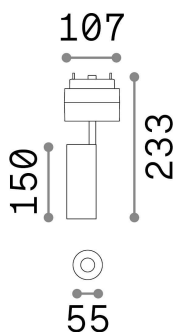

Información general

Técnico - Sistemas

Ean	8021696222967
Artículo	ARCA TRACK 14W 3000K BK
Instalación	Sistemas
Garantía	5 years
Peso bruto	0.66 kg
Volumen	0.002999 m ³

Información técnica

Peso neto	0.46 kg
Clase de aislamiento	III
Índice de protección	IP20
Cumplimiento	CE
Temperatura de funcionamiento	0° ~ +40 °C
Dimmer	NO, On-Off
Salida de potencia	48 V DC
Fuente de alimentación	Required, remoted, not included NO
Ajustabilidad	vert. 0°-90° , orizz. 0°-335°
Accesorios incluidos	Narrow beam lens, Arca profile

Información de la fuente

Fuente integrada	Integrated LED module
Fuente reemplazable	Replaceable (by qualified operators only)
Poder	14 W
Emisiones	Direct
Consumo máximo	max 14,00 W
Características LED	LED COB CITIZEN
CCT LED	3000 K
Duración LED (t. 25°C)	50000 h
CRI	> 80
SDCM	3
Ángulo del haz de luz	36°
Flujo del haz de luz	1550 lm
Luz útil	1150 lm
Riesgo fotobiológico	1