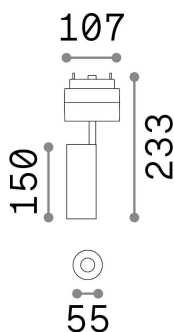

Información general

Técnico - Sistemas

Ean	8021696223049
Artículo	ARCA TRACK 14W 4000K BK
Instalación	Sistemas
Garantía	5 years
Peso bruto	0.66 kg
Volumen	0.002999 m ³

Información técnica

Peso neto	0.46 kg
Clase de aislamiento	III
Índice de protección	IP20
Cumplimiento	CE
Temperatura de funcionamiento	0° ~ +40 °C
Dimmer	NO, On-Off
Salida de potencia	48 V DC
Fuente de alimentación	Required, remoted, not included NO
Ajustabilidad	vert. 0°-90° , orizz. 0°-335°
Accesorios incluidos	Narrow beam lens, Arca profile

Información de la fuente

Fuente integrada	Integrated LED module
Fuente reemplazable	Replaceable (by qualified operators only)
Poder	14 W
Emisiones	Direct
Consumo máximo	max 14,00 W
Características LED	LED COB CITIZEN
CCT LED	4000 K
Duración LED (t. 25°C)	50000 h
CRI	> 80
SDCM	3
Ángulo del haz de luz	36°
Flujo del haz de luz	1650 lm
Luz útil	1250 lm
Riesgo fotobiológico	1