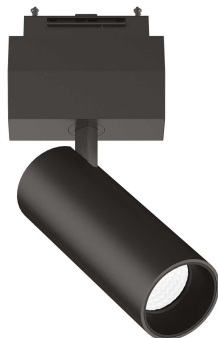

Información general

Técnico - Sistemas

Ean	8021696223049
Artículo	ARCA TRACK 14W 4000K BK
Instalación	Sistemas
Garantía	5 years
Peso bruto	0.66 kg
Volumen	0.002999 m ³

Información técnica

Peso neto	0.46 kg
Clase de aislamiento	III
Índice de protección	IP20
Cumplimiento	CE
Temperatura de funcionamiento	0° ~ +40 °C
Dimmer	NO, On-Off
Salida de potencia	48 V DC
Fuente de alimentación	Required, remoted, not included NO
Ajustabilidad	vert. 0°-90° , orizz. 0°-335°
Accesorios incluidos	Narrow beam lens, Arca profile

Información de la fuente

Fuente integrada	Integrated LED module
Fuente reemplazable	Replaceable (by qualified operators only)
Poder	14 W
Emisiones	Direct
Consumo máximo	max 14,00 W
Características LED	LED COB CITIZEN
CCT LED	4000 K
Duración LED (t. 25°C)	50000 h
CRI	> 80
SDCM	3
Ángulo del haz de luz	36°
Flujo del haz de luz	1650 lm
Luz útil	1250 lm
Riesgo fotobiológico	1