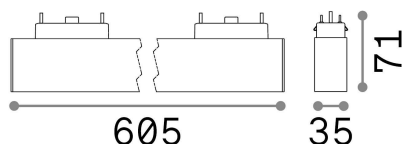

Información general

Técnico - Sistemas

Ean	8021696222950
Artículo	ARCA WIDE 25W 3000K BK
Instalación	Sistemas
Garantía	5 years
Peso bruto	0.94 kg
Volumen	0.008678 m ³

Información técnica

Peso neto	0.7 kg
Clase de aislamiento	III
Índice de protección	IP20
Cumplimiento	CE
Temperatura de funcionamiento	0° ~ +40 °C
Dimmer	NO, On-Off
Salida de potencia	48 V DC
Fuente de alimentación	Required, remoted, not included NO
Accesorios incluidos	Arca profile

Información de la fuente

Fuente integrada	Integrated LED module
Fuente reemplazable	Replaceable (by qualified operators only)
Poder	25 W
Emisiones	Direct
Consumo máximo	max 25,00 W
Características LED	LED SMD SAMSUNG
CCT LED	3000 K
Duración LED (t. 25°C)	50000 h
CRI	> 80
SDCM	3
Ángulo del haz de luz	98°
Flujo del haz de luz	3800 lm
Luz útil	2420 lm
Riesgo fotobiológico	1