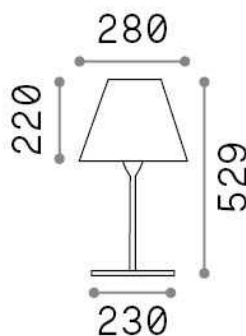

Información general

Exterior - Lámparas de sobremesa

Ean	8021696298597
Artículo	ARCADIA TL1
Instalación	Lámparas de sobremesa
Garantía	5 years
Peso bruto	3.34 kg
Volumen	0.024652 m ³

Información técnica

Peso neto	2.94 kg
Clase de aislamiento	II
Índice de protección	IP44
Cumplimiento	CE
Temperatura de funcionamiento	-15° ~ +45 °C
Dimmer	Determined by the light bulb
Salida de potencia	220-240 V AC
Fuente de alimentación	Not required

Información de la fuente

Fuente integrada	Light bulb (not included)
Fuente reemplazable	No
Poder	E27 max 1 x 42 W
Emisiones	Diffuse
Consumo máximo	-