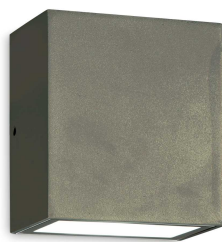

Información general

Exterior - Lámpara de pared

Ean	8021696321646
Artículo	ARGO AP1 ANTRACITE 3000K
Instalación	Lámpara de pared
Garantía	5 years
Peso bruto	0.96 kg
Volumen	0.00105 m³

Información técnica

Información de la fuente

Fuente integrada	Integrated LED module
Fuente reemplazable	No
Poder	6 W
Emisiones	Direct
Consumo máximo	max 6,00 W
Características LED	LED COB CREE
CCT LED	3000 K
Duración LED (t. 25°C)	30000 h
CRI	> 80
SDCM	3
Ángulo del haz de luz	100°
Flujo del haz de luz	590 lm
Luz útil	500 lm
Riesgo fotobiológico	1