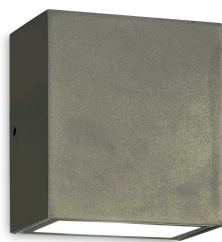

Información general

Exterior - Lámpara de pared

Ean	8021696317571
Artículo	ARGO AP1 ANTRACITE 4000K
Instalación	Lámpara de pared
Garantía	5 years
Peso bruto	0.96 kg
Volumen	0.00105 m ³

Información técnica

Información de la fuente

Fuente integrada	Integrated LED module
Fuente reemplazable	No
Poder	6 W
Emisiones	Direct
Consumo máximo	max 6,00 W
Características LED	LED COB CREE
CCT LED	4000 K
Duración LED (t. 25°C)	30000 h
CRI	> 80
SDCM	3
Ángulo del haz de luz	100°
Flujo del haz de luz	620 lm
Luz útil	530 lm
Riesgo fotobiológico	2