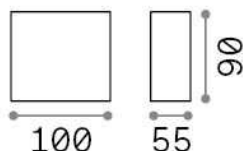

Información general

Exterior - Lámpara de pared

Ean	8021696317564
Artículo	ARGO AP1 BIANCO 3000K
Instalación	Lámpara de pared
Garantía	5 years
Peso bruto	0.96 kg
Volumen	0.00105 m ³

Información técnica

Peso neto	0.6 kg
Clase de aislamiento	I
Índice de protección	IP65
Cumplimiento	CE
Temperatura de funcionamiento	-15° ~ +45 °C
Dimmer	NO, On-Off
Salida de potencia	220-240 V AC 50/60 Hz
Fuente de alimentación	In-built, included Replaceable (by qualified operators only), electronic

Información de la fuente

Fuente integrada	Integrated LED module
Fuente reemplazable	No
Poder	6 W
Emisiones	Direct
Consumo máximo	max 6,00 W
Características LED	LED COB CREE
CCT LED	3000 K
Duración LED (t. 25°C)	30000 h
CRI	> 80
SDCM	3
Ángulo del haz de luz	100°
Flujo del haz de luz	590 lm
Luz útil	510 lm
Riesgo fotobiológico	1