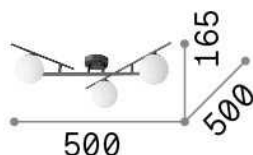

## Interior - Lámpara de techo

<b>Ean</b>	8021696328201
<b>Artículo</b>	ATLAS PL3 BIANCO
<b>Instalación</b>	Lámpara de techo
<b>Garantía</b>	5 years
<b>Peso bruto</b>	2.58 kg
<b>Volumen</b>	0.039744 m <sup>3</sup>

## Información técnica

<b>Peso neto</b>	1.5 kg
<b>Clase de aislamiento</b>	II
<b>Índice de protección</b>	IP20
<b>Cumplimiento</b>	CE
<b>Temperatura de funcionamiento</b>	0° ~ +40 °C
<b>Dimmer</b>	Determined by the light bulb
<b>Salida de potencia</b>	220-240 V AC
<b>Fuente de alimentación</b>	Not required