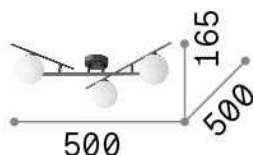

Información general

Interior - Lámpara de techo

Ean	8021696311340
Artículo	ATLAS PL3 ORO
Instalación	Lámpara de techo
Garantía	5 years
Peso bruto	2.58 kg
Volumen	0.039744 m ³

Información técnica

Peso neto	1.5 kg
Clase de aislamiento	II
Índice de protección	IP20
Cumplimiento	CE
Temperatura de funcionamiento	0° ~ +40 °C
Dimmer	Determined by the light bulb
Salida de potencia	220-240 V AC
Fuente de alimentación	Not required

Información de la fuente

Fuente integrada	Light bulb (included)
Fuente reemplazable	No
Poder	G9 max 3 x 4 W
Emisiones	Diffuse
Consumo máximo	-
Bombilla incluida	1 - E14 OLIVA 4W 3000K CRI80 SATIN