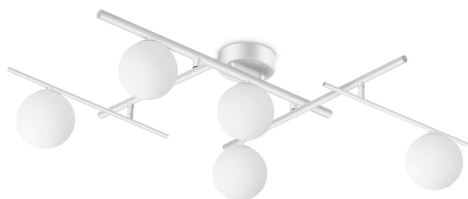

Información general

Interior - Lámpara de techo

Ean	8021696328225
Artículo	ATLAS PL5 BIANCO
Instalación	Lámpara de techo
Garantía	5 years
Peso bruto	4.04 kg
Volumen	0.059052 m ³

Información técnica

Peso neto	2.4 kg
Clase de aislamiento	II
Índice de protección	IP20
Cumplimiento	CE
Temperatura de funcionamiento	0° ~ +40 °C
Dimmer	Determined by the light bulb
Salida de potencia	220-240 V AC
Fuente de alimentación	Not required

Información de la fuente

Fuente integrada	Light bulb (included)
Fuente reemplazable	No
Poder	G9 max 5 x 4 W
Emisiones	Diffuse
Consumo máximo	-
Bombilla incluida	1 - E14 OLIVA 4W 3000K CRI80 SATIN