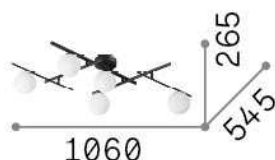

Información general

Interior - Lámpara de techo

Ean	8021696328225
Artículo	ATLAS PL5 BIANCO
Instalación	Lámpara de techo
Garantía	5 years
Peso bruto	4.04 kg
Volumen	0.059052 m ³

Información técnica

Peso neto	2.4 kg
Clase de aislamiento	II
Índice de protección	IP20
Cumplimiento	CE
Temperatura de funcionamiento	0° ~ +40 °C
Dimmer	Determined by the light bulb
Salida de potencia	220-240 V AC
Fuente de alimentación	Not required

Información de la fuente

Fuente integrada	Light bulb (included)
Fuente reemplazable	No
Poder	G9 max 5 x 4 W
Emisiones	Diffuse
Consumo máximo	-
Bombilla incluida	1 - E14 OLIVA 4W 3000K CRI80 SATIN