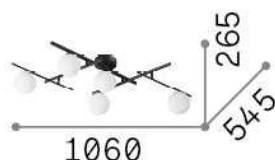

Información general

Interior - Lámpara de techo

Ean	8021696328218
Artículo	ATLAS PL5 NERO
Instalación	Lámpara de techo
Garantía	5 years
Peso bruto	4.04 kg
Volumen	0.059052 m ³

Información técnica

Peso neto	2.4 kg
Clase de aislamiento	II
Índice de protección	IP20
Cumplimiento	CE
Temperatura de funcionamiento	0° ~ +40 °C
Dimmer	Determined by the light bulb
Salida de potencia	220-240 V AC
Fuente de alimentación	Not required

Información de la fuente

Fuente integrada	Light bulb (included)
Fuente reemplazable	No
Poder	G9 max 5 x 4 W
Emisiones	Diffuse
Consumo máximo	-
Bombilla incluida	1 - E14 OLIVA 4W 3000K CRI80 SATIN