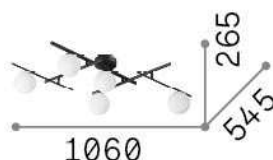

Información general

Interior - Lámpara de techo

Ean	8021696311364
Artículo	ATLAS PL5 ORO
Instalación	Lámpara de techo
Garantía	5 years
Peso bruto	4.04 kg
Volumen	0.059052 m ³

Información técnica

Peso neto	2.4 kg
Clase de aislamiento	II
Índice de protección	IP20
Cumplimiento	CE
Temperatura de funcionamiento	0° ~ +40 °C
Dimmer	Determined by the light bulb
Salida de potencia	220-240 V AC
Fuente de alimentación	Not required

Información de la fuente

Fuente integrada	Light bulb (included)
Fuente reemplazable	No
Poder	G9 max 5 x 4 W
Emisiones	Diffuse
Consumo máximo	-
Bombilla incluida	1 - E14 OLIVA 4W 3000K CRI80 SATIN