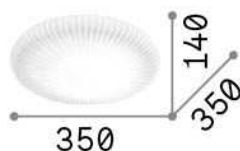

Información general

Interior - Lámpara de techo

Ean	8021696265803
Artículo	ATRIUM PL D35
Instalación	Lámpara de techo
Garantía	5 years
Peso bruto	3.4 kg
Volumen	0.042527 m ³

Información técnica

Peso neto	2.3 kg
Clase de aislamiento	II
Índice de protección	IP20
Cumplimiento	CE
Temperatura de funcionamiento	0° ~ +40 °C
Dimmer	NO, On-Off
Salida de potencia	220-240 V AC 50/60 Hz
Fuente de alimentación	Not required Replaceable (by qualified operators only)

Información de la fuente

Fuente integrada	Integrated LED module
Fuente reemplazable	Replaceable (by qualified operators only)
Poder	LED 12 W
Emisiones	Diffuse
Consumo máximo	max 12,00 W
Características LED	LED SMD
CCT LED	3000 K
Duración LED (t. 25°C)	30000 h
CRI	> 80
Flujo del haz de luz	1200 lm
Luz útil	1120 lm
Bombilla incluida	1 - E14 OLIVA 4W 3000K CRI80 SATIN