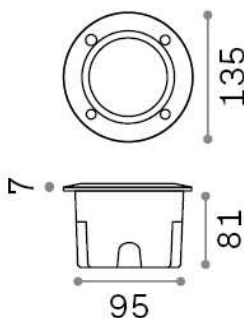

### Exterior - Lámpara colgante

<b>Ean</b>	8021696096544
<b>Artículo</b>	AVENUE FI ROUND BIANCO
<b>Instalación</b>	Lámpara colgante
<b>Garantía</b>	5 years
<b>Peso bruto</b>	0.5 kg
<b>Volumen</b>	0.00252 m³

## Información técnica

<b>Peso neto</b>	0.4 kg
<b>Clase de aislamiento</b>	II
<b>Índice de protección</b>	IP66
<b>Cumplimiento</b>	CE
<b>Temperatura de funcionamiento</b>	-15° ~ +45 °C
<b>Dimmer</b>	Determined by the light bulb
<b>Salida de potencia</b>	220-240 V AC
<b>Fuente de alimentación</b>	Not required
<b>Especificaciones empotradas</b>	95 x 95 - h. ≥ 80
<b>Resistencia de carga</b>	IK10